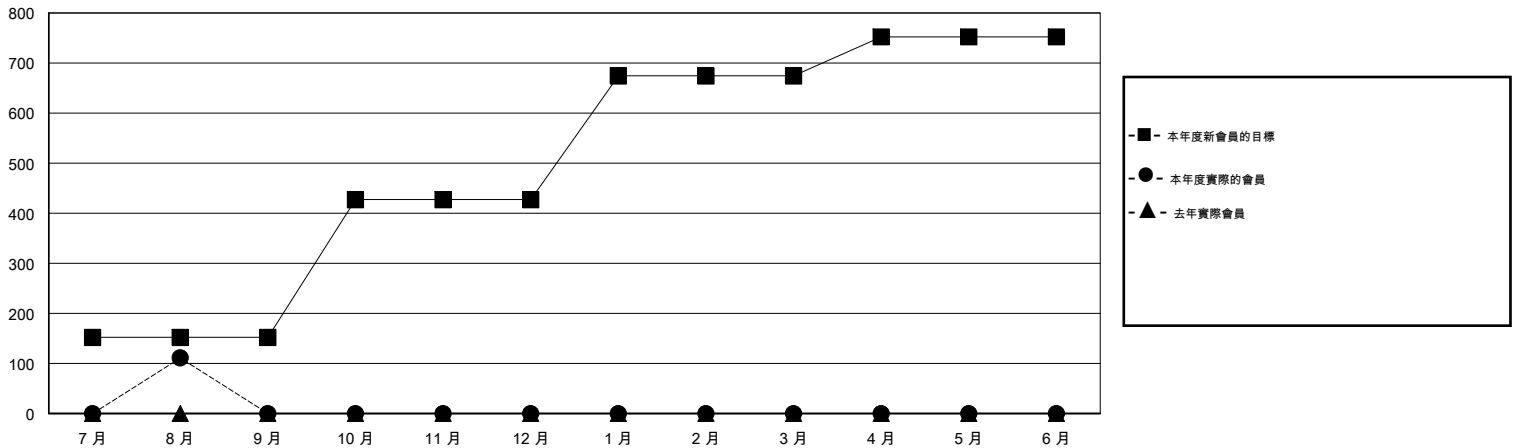

目標和實際會員累積

已取消的分會: 0	25 CLUBS OF 40 增添1位或以上的新會員	性別分佈
放棄的會員	點擊這裡取得健康評估資料	男 794 (61.12%)
過世 0		女 505 (38.88%)
分會已取消 0	家庭單位會員 25	
其他 9	戶長 12	
總計 9	非戶長 13