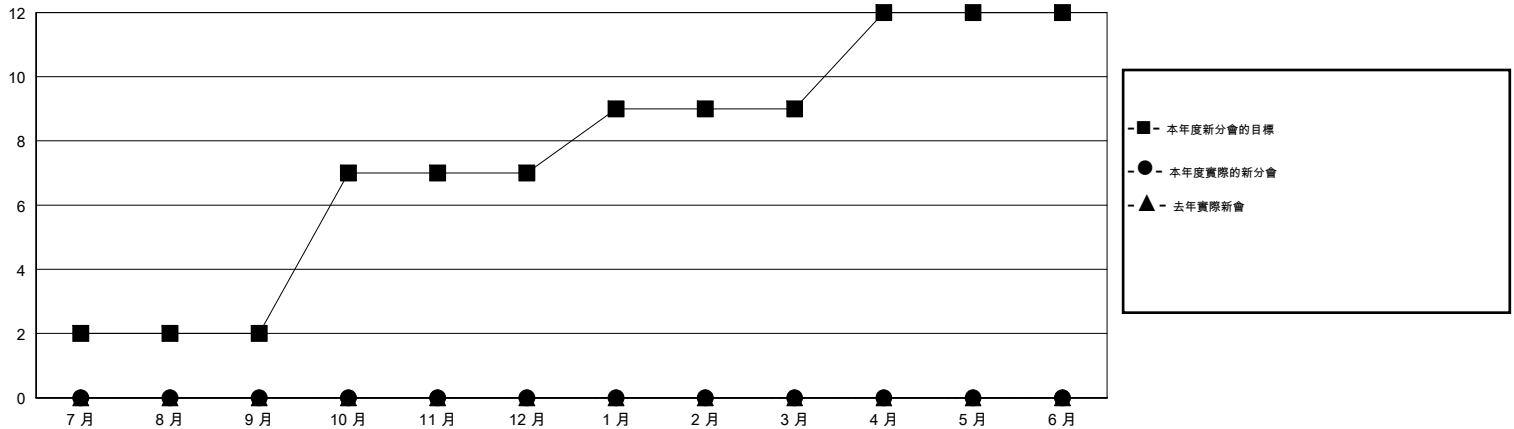

MONTHLY MEMBERSHIP PROGRESS REPORT

District 391

Results as of: 8/31/2016

GMT: OPEN

地點 CHINA

GMT憲章區 5

分會				
成果 2016-2017				
季	新分會目標	新會	會員流失的分會	淨增/減
7月/8月/9月	2	0	0	0
10月/11月/12月	5	0	0	0
1月/2月/3月	2	0	0	0
4月/5月/6月	3	0	0	0

位會員@每位須繳				
成果 2016-2017				
季	新會員目標	增加的授證/新會員	退會人數	淨增/減
7月/8月/9月	152	120	9	111
10月/11月/12月	275	0	0	0
1月/2月/3月	247	0	0	0
4月/5月/6月	78	0	0	0

目標與實際新會累積